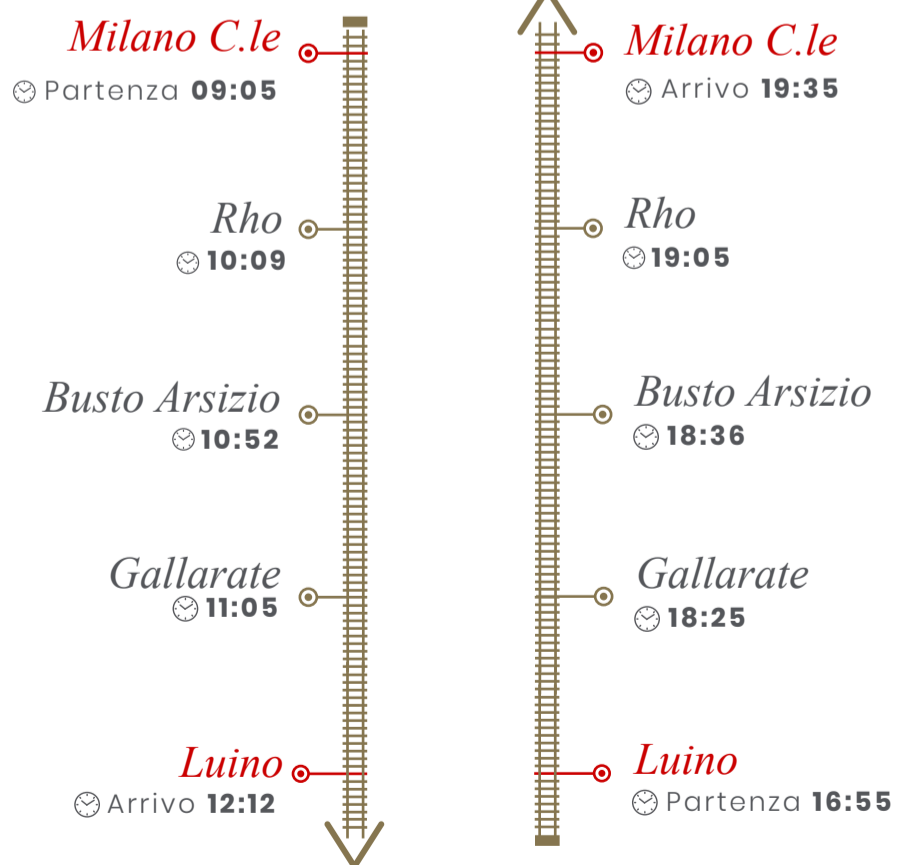

LUINO EXPRESS

Treno storico da Milano Centrale a Luino
29 maggio 2022

Itinerario del viaggio

ANDATA RITORNO

Treno 96162

Treno 96163

Composizione del treno storico
LOCOMOTIVA A VAPORE E
CARROZZE DEGLI ANNI '30
"CENTOPORTE" E "CORBELLINI"

Biglietti e Tariffe

Agenzia visione del mondo

Mail: booking@visionedelmondo.com

Telefono: 0577 48003

Programma turistico

Viaggia a bordo di un affascinante treno storico con locomotiva a vapore e carrozze anni '30 "Centoporte" da Milano Centrale a Luino, caratteristico borgo sulle sponde del Lago Maggiore.

Giunti a Luino, i visitatori oltre alle numerose attrazioni presenti, potranno prendere parte alla manifestazione "Luino Ruote e Rotaie" organizzata in occasione del 30° anniversario dell'associazione Verbano Express.

Dalla stazione di Luino alle ore 13.45 partirà un treno a vapore con destinazione Locarno (CH), il rientro da Locarno a Luino avverrà tramite il battello a vapore "Piemonte".

Alle ore 16.55 è prevista la partenza del treno storico di ritorno con arrivo previsto presso la stazione di Milano Centrale alle ore 19.35.