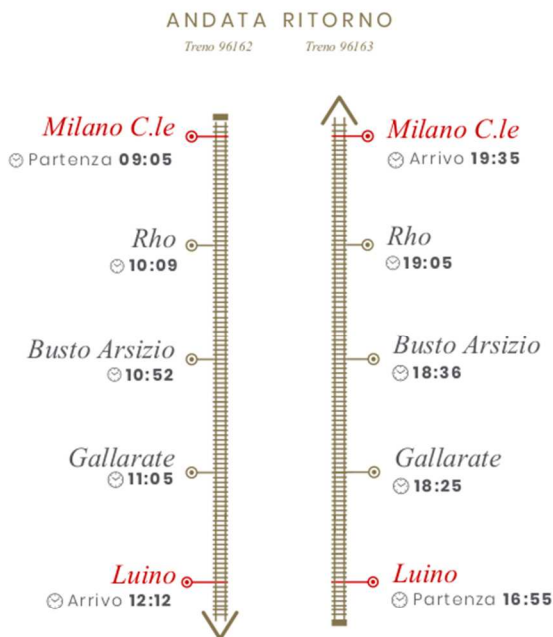

LUINO EXPRESS

Treno storico da Milano Centrale a Luino
29 maggio 2022

Itinerario del viaggio

Composizione del treno storico
LOCOMOTIVA A VAPORE E
CARROZZE DEGLI ANNI '30
"CENTOPORTE" E "CORBELLINI"

Biglietti e Tariffe

www.milanosmistamento.com
info@milanosmistamento.com

Programma turistico

Viaggia a bordo di un affascinante treno storico con locomotiva a vapore e carrozze anni '30 "Centoporte" da Milano Centrale a Luino, caratteristico borgo sulle sponde del Lago Maggiore.

Giunti a Luino, i visitatori oltre alle numerose attrazioni presenti, potranno prendere parte alla manifestazione "Luino Ruote e Rotaie" organizzata in occasione del 30° anniversario dell'associazione Verbano Express.

Dalla stazione di Luino alle ore 13.45 partirà un treno a vapore con destinazione Locarno (CH), il rientro da Locarno a Luino avverrà tramite il battello a vapore "Piemonte".

Alle ore 16.55 è prevista la partenza del treno storico di ritorno con arrivo previsto presso la stazione di Milano Centrale alle ore 19.35.